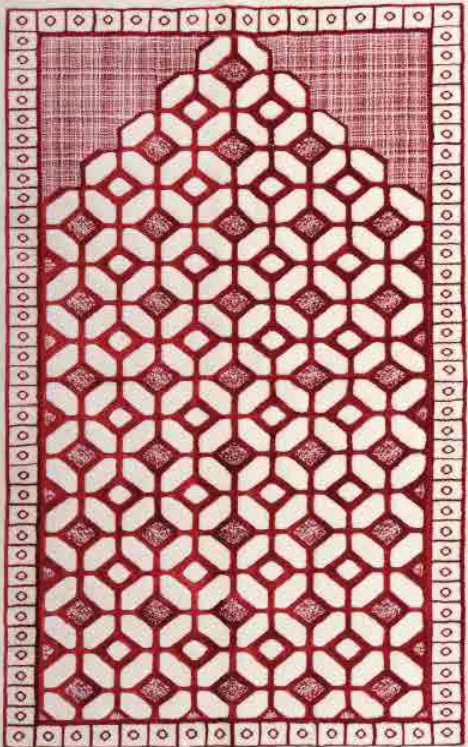

Elegance

MIYAGO 

Prayer Mat Properties

%65 Acrylic %25 Polyester

%10 Cotton

Point : 1.600.000

M2 Weight : 880 GR \pm %5

Do not use fabric softener

1 Box: 20 Pieces = 63x37x43

01

02

03

04

05

06

07

08

09

10

11

12

13

14

15