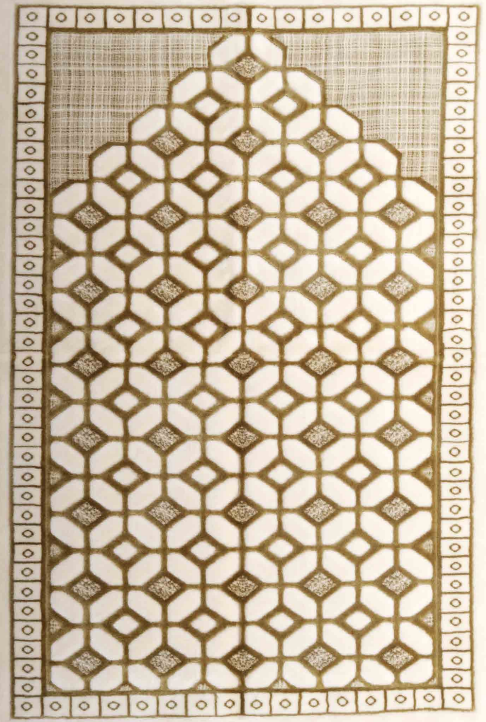

Elegance

MIYAGO 

Prayer Mat Properties

%65 Acrylic %25 Polyester

%10 Cotton

Point : 1.600.000

M2 Weight : 880 GR \pm %5

Do not use fabric softener

1 Box: 20 Pieces = 63x37x43

01

02

03

04

05

06

07

08

09

10

11

12

13

14

15