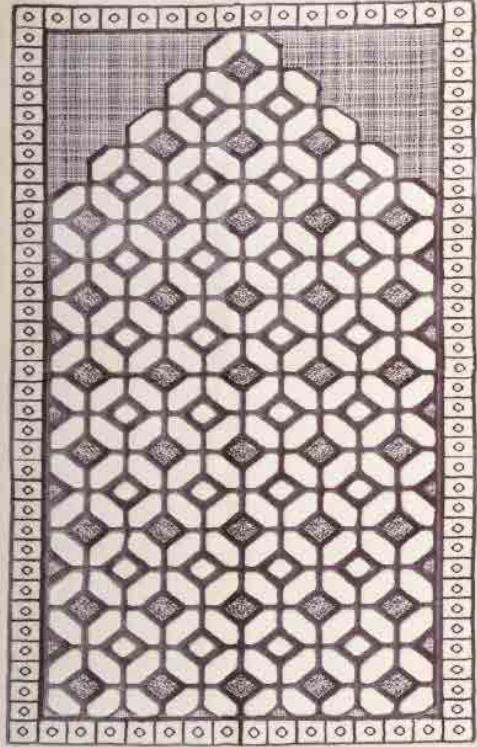

Elegance

MIYAGO 

Prayer Mat Properties

%65 Acrylic %25 Polyester

%10 Cotton

Point : 1.600.000

M2 Weight : 880 GR \pm %5

Do not use fabric softener

1 Box: 20 Pieces = 63x37x43

01

02

03

04

05

06

07

08

09

10

11

12

13

14

15