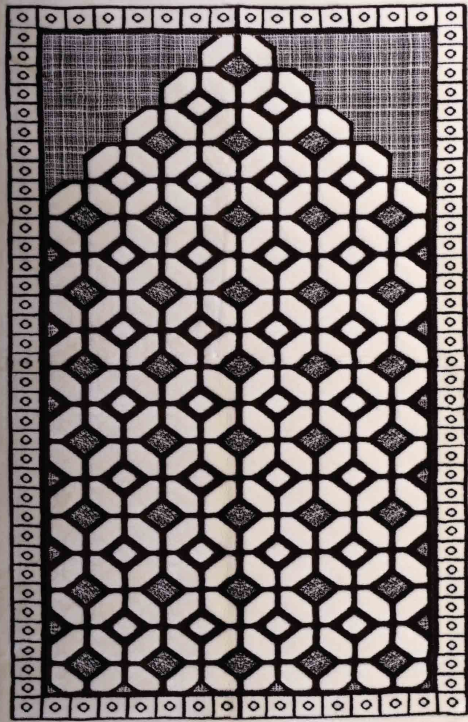

Elegance

MIYAGO 

Prayer Mat Properties

%65 Acrylic %25 Polyester

%10 Cotton

Point : 1.600.000

M2 Weight : 880 GR \pm %5

Do not use fabric softener

1 Box: 20 Pieces = 63x37x43

01

02

03

04

05

06

07

08

09

10

11

12

13

14

15