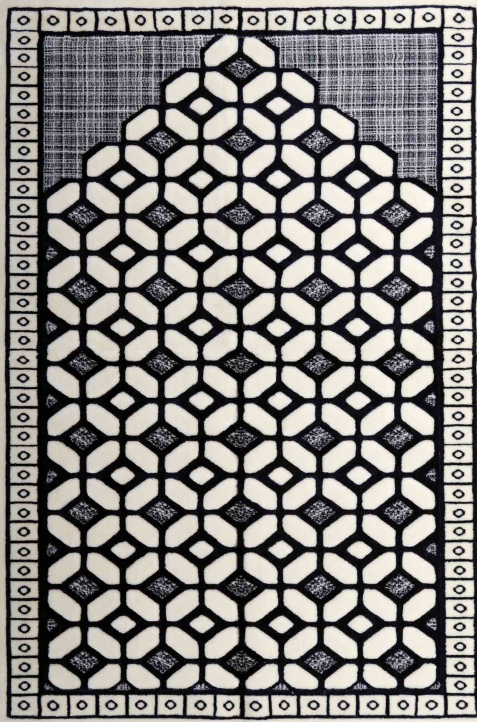

Elegance

MIYAGO 

Prayer Mat Properties

%65 Acrylic %25 Polyester

%10 Cotton

Point : 1.600.000

M2 Weight : 880 GR \pm %5

Do not use fabric softener

1 Box: 20 Pieces = 63x37x43

01

02

03

04

05

06

07

08

09

10

11

12

13

14

15