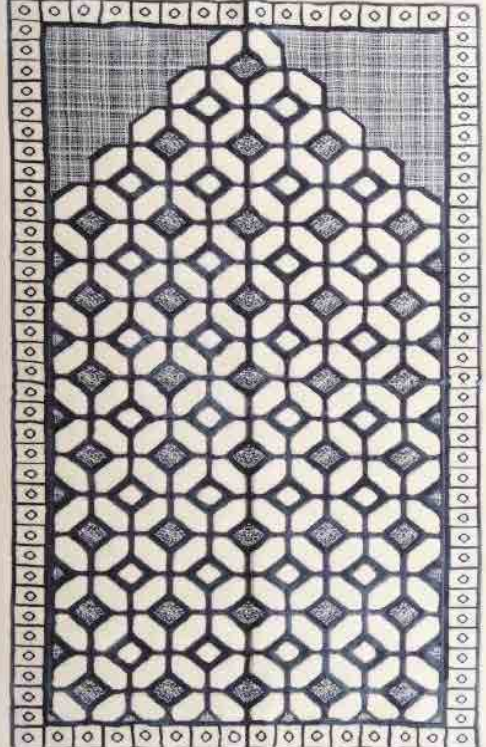

Elegance

MIYAGO 

Prayer Mat Properties

%65 Acrylic %25 Polyester

%10 Cotton

Point : 1.600.000

M2 Weight : 880 GR \pm %5

Do not use fabric softener

08

09

10

11

12

13

14

15

16

17

18

19

20

21

22